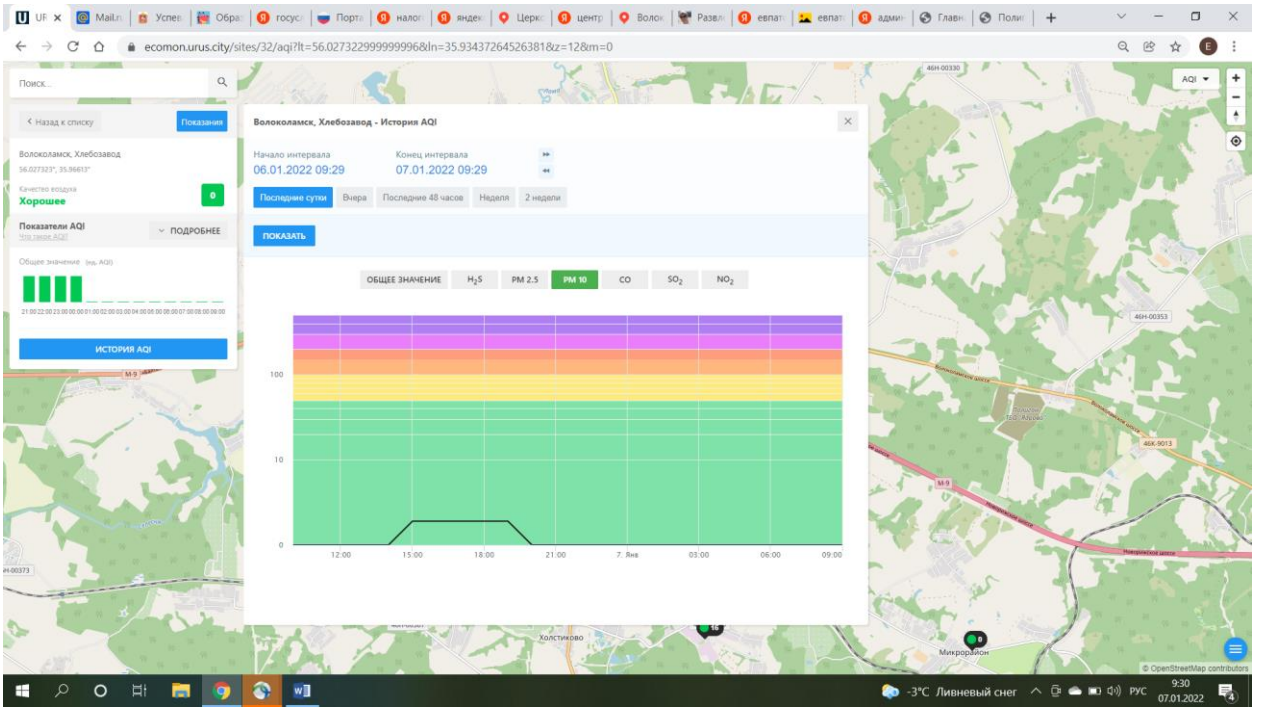

ПОКАЗАТЬ

ОБЩЕЕ ЗНАЧЕНИЕ H<sub>2</sub>S PM 2.5 PM 10 CO SO<sub>2</sub> NO<sub>2</sub>

100  
10  
0

12:00 15:00 18:00 21:00 7. Янв 03:00 06:00 09:00

Холстинково Микрорайон

© OpenStreetMap contributors

Windows taskbar: -3°C Ливневый снег 9:29 07.01.2022